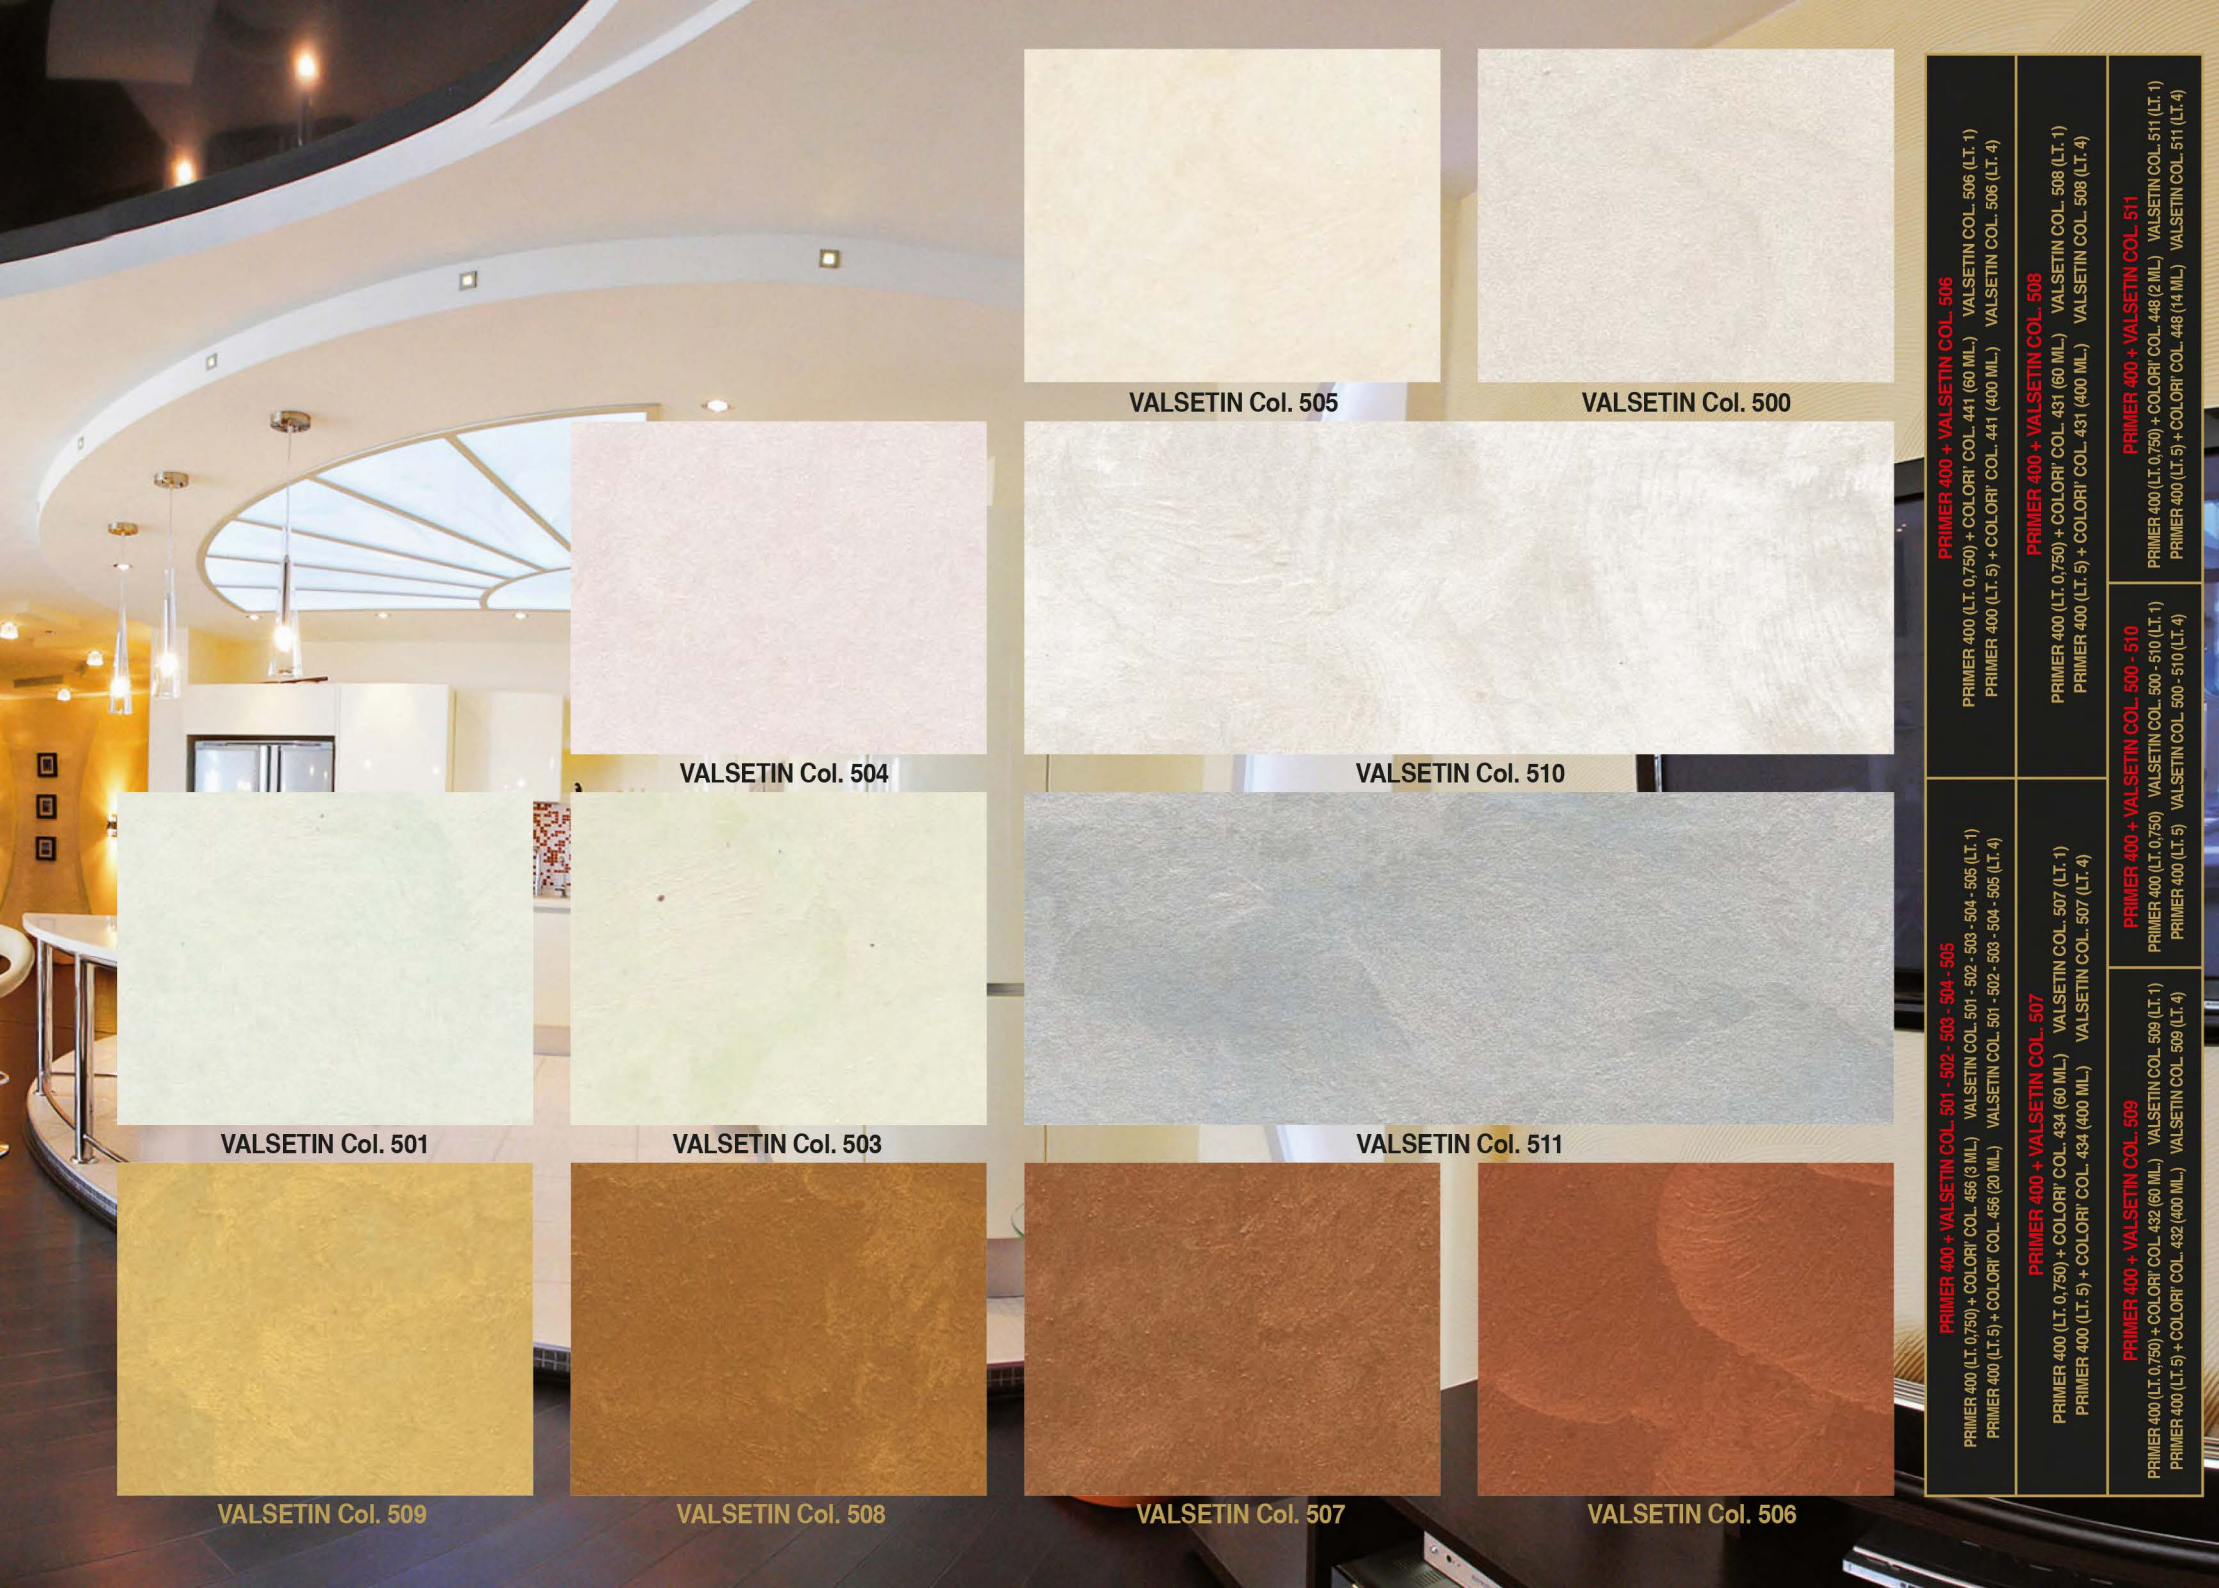

VALSETIN Col. 505